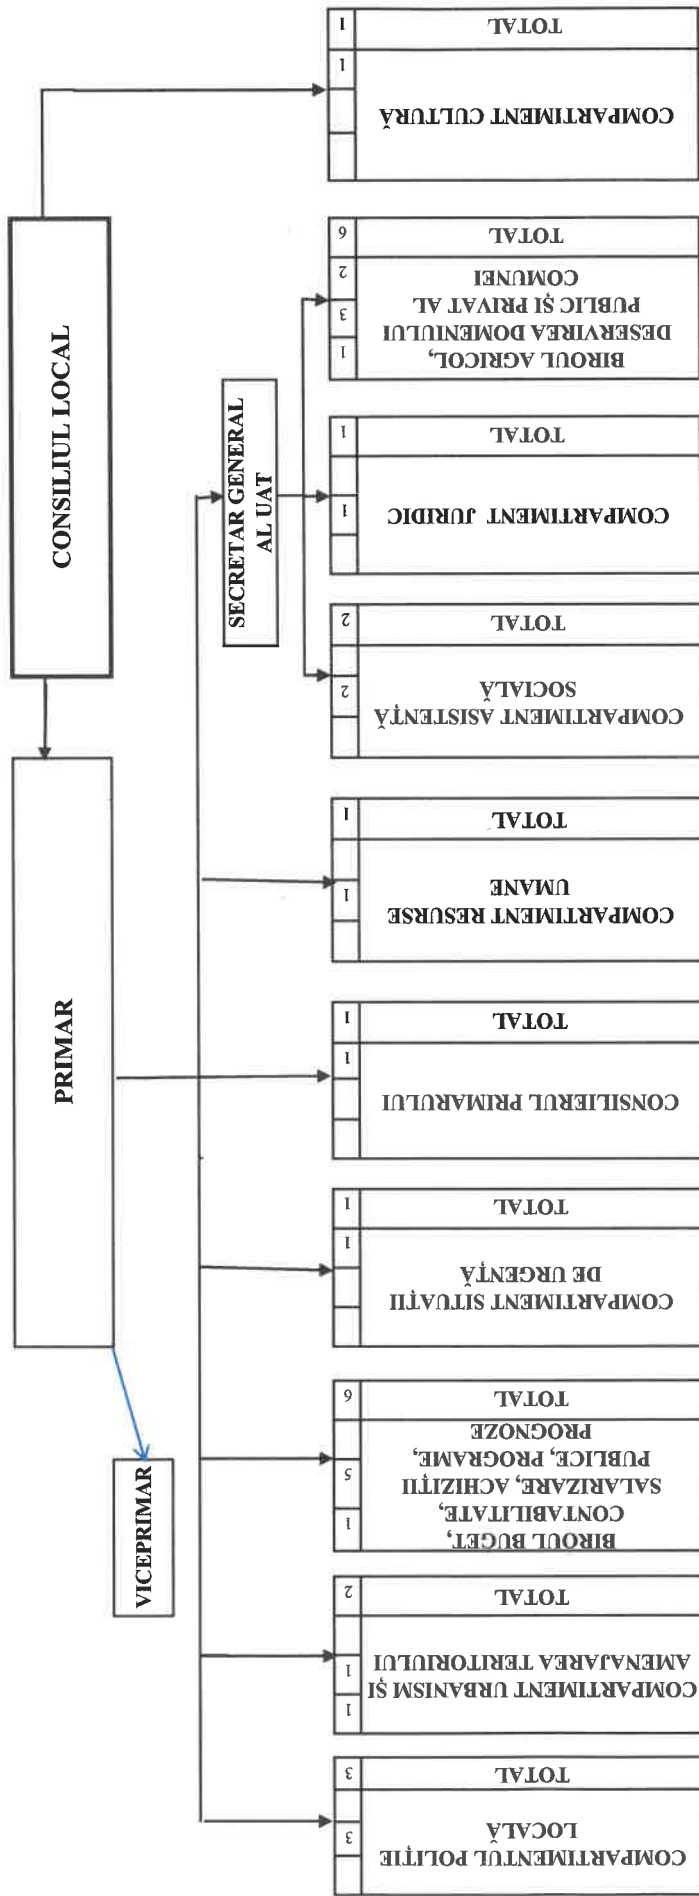

ORGANIGRAMA

APARATULUI PROPRIU DE SPECIALITATE AL PRIMARULUI COMUNEI BRETEA ROMÂNĂ
ȘI A COMPARTIMENTULUI CULTURĂ, AFLAT ÎN SUBORDINEA CONSILIULUI LOCAL

LEGENDA

Funcții publice de conducere	
Funcții publice de executie	
Personal contractual	
TOTAL POSTURI	

Funcții de demnitate publică	2
Funcții publice de conducere specifice	1
Funcții publice de conducere	3
Funcții publice de executie	16
Total funcții publice	20
Personal contractual	5
TOTAL POSTURI APARATUL PROPRIU	27
Numarul total de posturi potrivit art. III alin (2) din O.U.G.63/2010 pentru modificarea și completarea Legii nr. 273/2006 privind finanțele publice locale, precum și pentru stabilirea unor măsuri financiare, cu modificările și completările ulterioare	
TOTAL POSTURI INSTITUȚIE	27

PRESEDINTE DE SEDINTA,
MACIU PAUL DANIEL

CONTRASEMNEAZA SECRETAR
JIANU ELENA SIDONIA